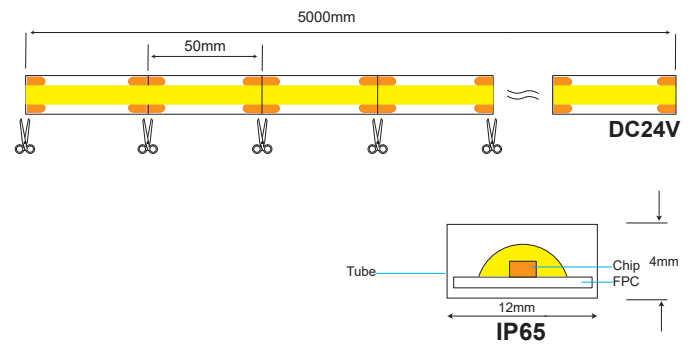

### Specification

#### Optical Data

Input Voltage	: 24V
Power	: Typ.12W/m
Lumens /m	: 1200Lm
Beam Angle	: 180°
CRI	: 90
Cutting Unit	: B=10cm
Max. Running Length	: 5mts
Light efficiency	: 100
Leds/m	: 480
Tape width	: 10mm
Cutting step	: <5
Dimension	: A=8.34mm C=12mm D=5mm
Tc Temperturel	: <80 °C
Protection Class	: IP65
Temp. Range	: -25°C ~ 55°C
Dimmable	: Yes