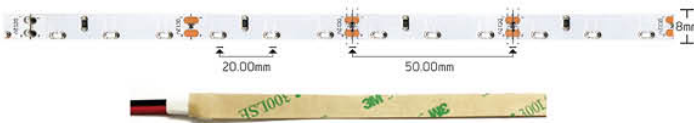

# LED STRIP LIGHT **LightFEEL**

## SL-FX335-60 (12VDC) Side View

ออกแบบพิเศษเพื่อให้แสงออกด้านข้าง

### Application

SL-FX335-60 (12VDC)

- ให้แสงสม่ำเสมอทุกมุมไม่แยงตา
- ประยุกต์ใช้งานได้หลากหลาย
- สามารถติดตั้งได้ตามต้องการ

### Specification

Coded	: SL-FX335-60
LED Type	: 335
Watt	: 12W/M
LEDs/M	: 60 LED
FPCB/mm	: 8mm.
Input	: 12VDC
IP Rating	: 20
Operating Temperature	: -20°~50°C
Life time	: 20000 Hrs.
CRI	: 80 Normal
Package	: 3M/Roll
CCT	: 4200K