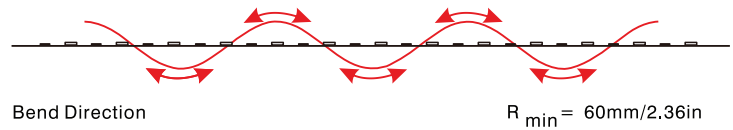

### Optical Data

Lumen package	: 920lm
Power	: 22W
Max Length	: 15m
CCT	: RGBW
CRI	: 80
Light efficiency	: 37.5
Leds/m	: 72
Voltage	: 24V
Tape width	: 10mm
Waterproof grade	: IP20
Tc Temperature	: <80°C
Operating Temperature	: -35°C~50°C
Beam Angle	: 120°
Dimmable	: Yes
Strip length per reel	: 10m
Cut Length	: 8.33cm