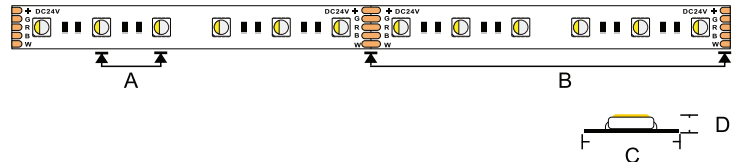

# LED Strip Light

SL-FPE087E2-72L-24V-RGBW

### Optical Data

Lumen package	: 920lm
Power	: 22W
Max Length	: 15m
CCT	: RGBW
CRI	: 80
Light efficiency	: 37.5
Leds/m	: 72
Voltage	: 24V
Tape width	: 10mm
Waterproof grade	: IP20
Tc Temperature	: <80°C
Operating Temperature	: -35°C~50°C
Beam Angle	: 120°
Dimmable	: Yes
Strip length per reel	: 10m
Cut Length	: 8.33cm